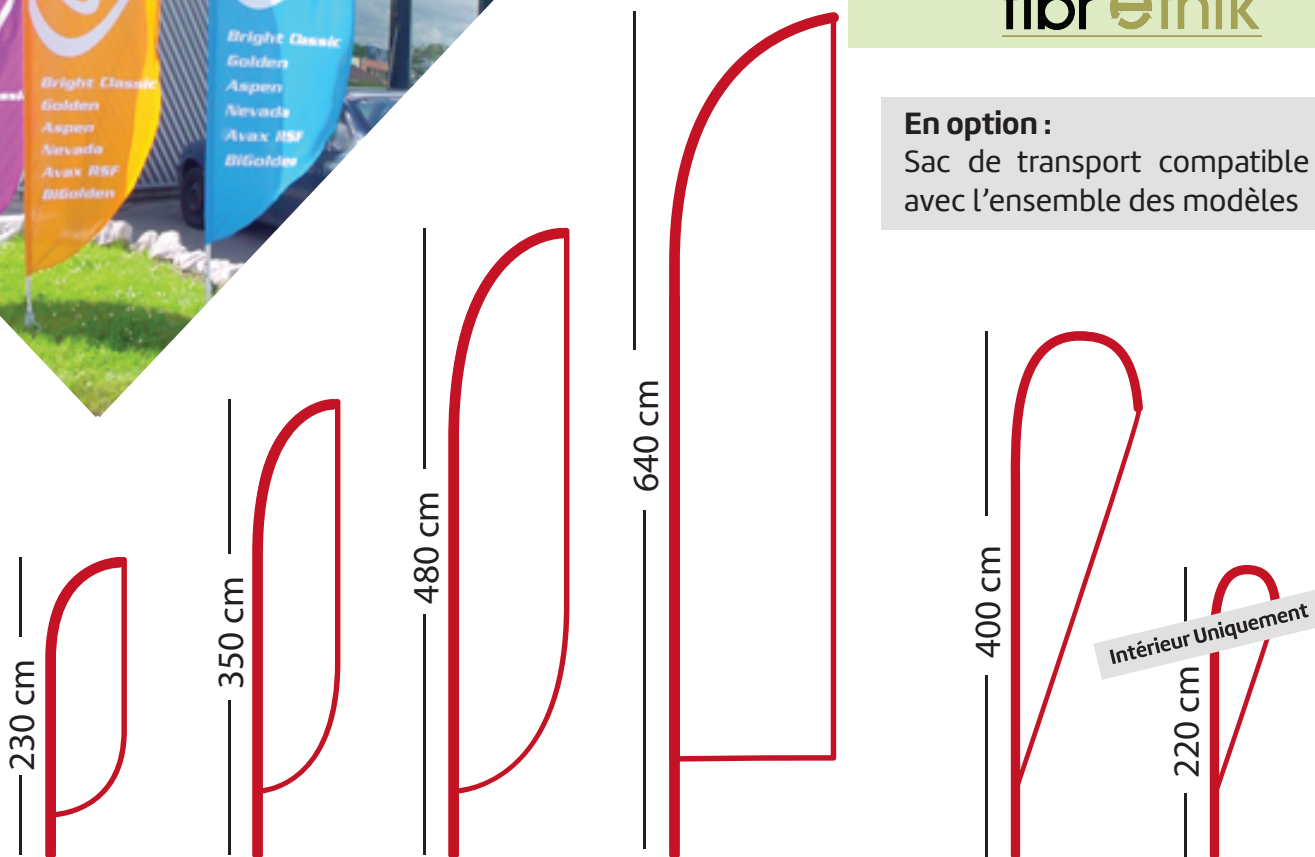

Dynamiques, attractives, en mouvement, légères et facilement installables... Les voiles sur mâts se posent en devanture de point de vente ou devant votre stand et offrent à votre marque toute la visibilité qu'elle mérite !

Les voiles sont imprimées sur une maille en polyester 115g/m² 3 fils bloqués **très résistante** en numérique haute définition avec des **encres 100% écologique aux pigments naturels**.

Le visuel est visible des 2 cotés par transparence, mais il est également possible sur la gamme Oriflamme de faire les voiles en recto/verso.

En option :
Sac de transport compatible avec l'ensemble des modèles

La gamme

Formes	Oriflammes				Drop	
Hauteur	230 cm	350 cm	480 cm	640 cm	220 cm	400 cm
Format voile	197 x 60 cm	300 x 65 cm	430 x 90 cm	540 x 110 cm	178 x 68 cm	350 x 123 cm
Mât	Ø25mm en polycarbonate incassable en 3 sections	Ø25mm en 3 sections emboîtables : aluminium et courbe en polyéthylène	Ø25mm en 3 sections emboîtables : aluminium et courbe en polyéthylène	Ø45mm télescopique en aluminium et courbe en polycarbonate	Ø18mm télescopique en aluminium et fibre de verre	Ø28mm en aluminium et fibre de verre

Les pieds

Platine 7Kg
ext : 230 cm
int : ≤ 480 cm

Parasol 17L
ext : 230 cm
int : ≤ 350 cm

Parasol 50L
ext : ≤ 350 cm
int : ≤ 480 cm

Parasol 18 Kg
ext : ≤ 350 cm
int : ≤ 480 cm

Béton 30 Kg
ext : ≤ 350 cm
int : ≤ 480 cm